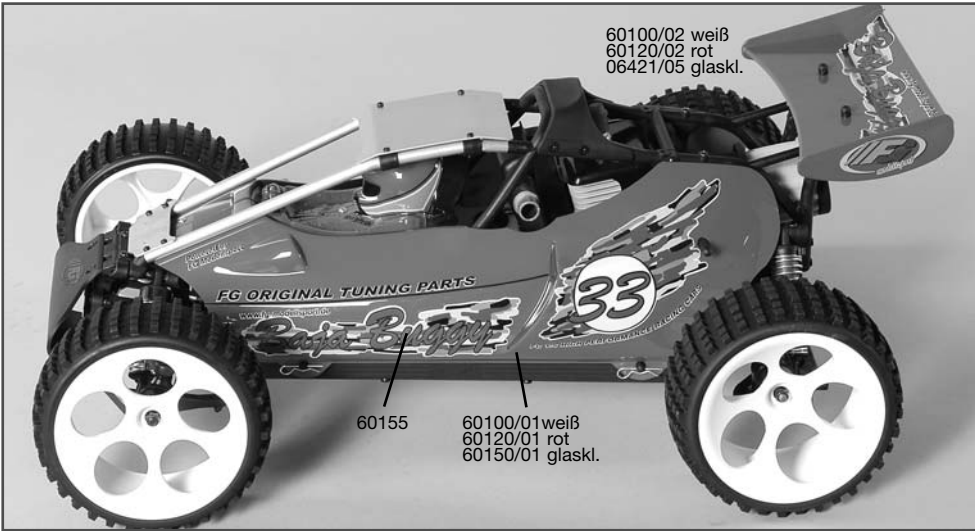

Explosions-Anleitung für/ Detailed drawing for
FG Baja Buggy/ 26ccm
Best.-Nr./ Item N°. 60000R, 60020R, 60050

FG Modellsport-Vertriebs-GmbH
Spanningerstr. 2
73650 Winterbach-Germany
Phone: +49 7181 9677-0
Fax: +49 7181 9677-20
info@fg-modellsport.de
www.fg-modellsport.de

E.60000R-60050-260607