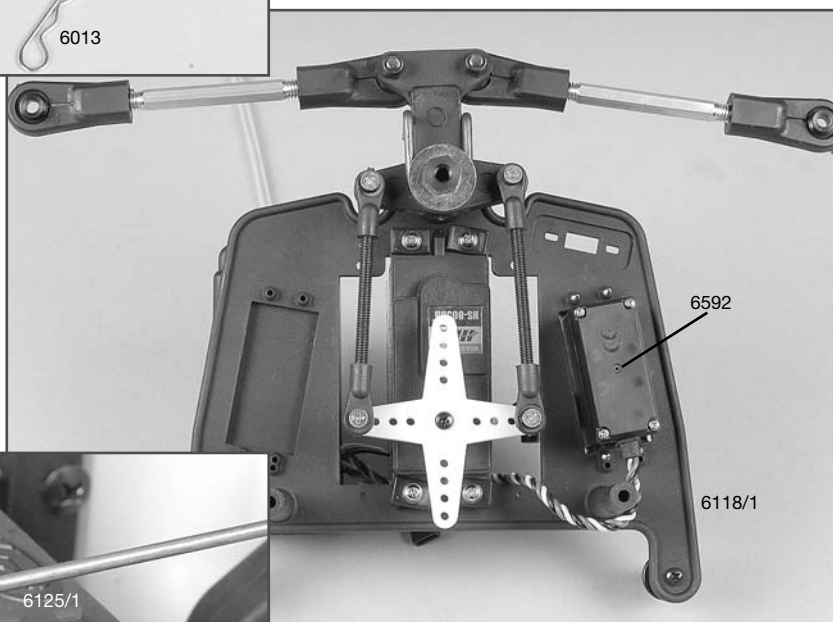

Montageanleitung für RC-Platte 1:6/ Detailed drawing for
FG Baja Buggy/ 26 ccm
Best.-Nr./ Item N°. 60000R, 60020R, 60050

FG Modellsport-Vertriebs-GmbH
Spannerstr. 2
73650 Winterbach-Germany
Phone: +49 7181 9677-0
Fax: +49 7181 9677-20
info@fg-modellsport.de
www.fg-modellsport.de