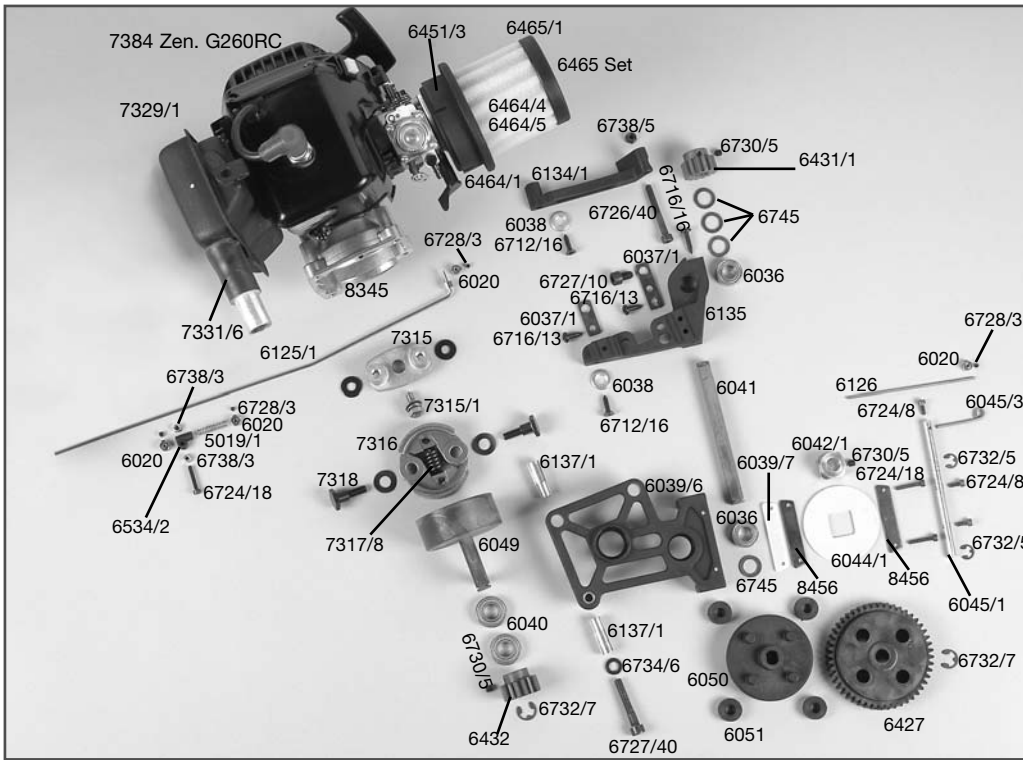

E.60000R-60050-260607

Original FG Ersatz- und Tuningteile Original FG Ersatz- und Tun

Best.-Nr. Bezeichnung

Best.-Nr. Bezeichnung

Ersatzteilliste für:

Best.-Nr. 60000R, 60020R, 60050

Best.-Nr. Bezeichnung

05014/05 Bolzen f. Akkualtner, 2St.
05019/01 Druckfeder 0,4x3x20mm, 2St.
06010/01 Alu-Chassis Zenoah, 1St.
06011 Schweller links/rechts je 1St.
06013 Karosserieklemmen, 10St.
06020 Alu-Stiefelring 2, 1mm, 5St.
06022/01 Antennenrohr m. Halter, 1St.
06023 Servo-Saver A/B, 1St.
06024 Servo-Saver-Achse/Schleibe, 1St.
06025/01 Servo-Saver-Feder, 1St.
06026/01 Gestänge M4x51mm, 2St.
06027/06 Kugelgelenk 6mm mit Kugel, 6St.
06028/01 Stahlkugel 6mm, 5St.
06029/01 Spurstange rechts + links 1,6; 74mm, 2St.
06029/07 Kugelgelenk für M6 neu 4St.
06029/08 Kugelgelenk für M8 neu 4St.
06030 Stahlkugel 10x10/7,5, 4St.
06031 Überrollbügel, 1St.
06033 Spoilerhalter, 1St.
06034/01 Kunststoffteil f. Verstärkungsstrebe, 2St.
06036 Kugellager 10x19x7, 2St.
06037/01 Motor-Befestigungsplatten, 2St.
06038 Getriebeplatte 06, 1St.
06039/07 Getriebeplatte 06, 1St.
06040 GK-Bremnsplatte, 2 St.
06041 Kugellager 10x22x6, 2St.
06042/01 Getriebeachse-Stahl 10mm, 1St.
06044/01 Bremsverkernt 97 neu, 1St.
06045/01 Bremsbleche-Epoxy 97 neu, 1St.
06045/03 Bremsblech 30mm, 1St.
06048/02 Stahl-Zahnrad groß 48Z., 1St.
06049 Kupplungsglocke, 1St.
06050 Zahnradmitnehmer 60mm, 1St.
06051 Dämpfungsgummi, 4St.
06061 Hinterachsbock links, 1St.
06062 Hinterachsbock rechts, 1St.
06063 Kugellager 12x28x8, 2St.
06064 Differential-Gehäuse, 1St.
06065/01 Kunststoff-Diff.-Hülse, 1St.
06065/05 Differential-Keil, 1St.
06066/01 Diff.-Kegelzahnrad A steckbar, 2St.
06067 Diff.-Kegelzahnrad B, 2St.
06068 Diff.-Kegelradachse, 1St.
06069/01 Diff.-Antriebsachse steckbar, 1St.
06071 Alu-Getriebeplatine, 1St.
06072/02 Querlenker hi. unt. einstellb. Monster, 1St.
06073 Querlenker hi. unt. einstellb. ll./re., 2St.
06074/02 Querlenker hinten oben f. M8, 2St.
06075 Querlenker hinten unten, 2St.
06076/01 Querlenkerstift hinten oben, 2St.
06077/01 Querlenk.-Gewindestift hinh./ob 61mm, 2St.
06078 Achsschenkel hinten einh./ll./re., 2St.
06077/05 Stahlkugel 10x13 f. Achsschenkel hi., 2St.
06077/08 Distanzbuchse f. Achsschenkel hinten, 2St.
06078 Kugellager 8x22x7, 2St.
06079 Antriebsachse hinten, 1St.
06080 Antriebsachse hinten, 1St.
06081/01 Stahlkugel 5/10x15, 4St.
06082 Zahnradschutz, 1St.
06083 Stößdämpfer hinten, 1St.
06084 Stößdämpfer vorne, 1St.
06085 Stößdämpfergehäuse vorne, 1St.
06086 Stößdämpfergehäuse hinten, 1St.
06087 Dämpferveranschlag oben, 2St.
06088 Dämpferveranschlag A+B unten, 2St.
06089 Dämpferkolben 2-Loch, 1St.
06092 Federsteiler, 2St.
06093 Dämpfer-Dichtungssatz, 4St.