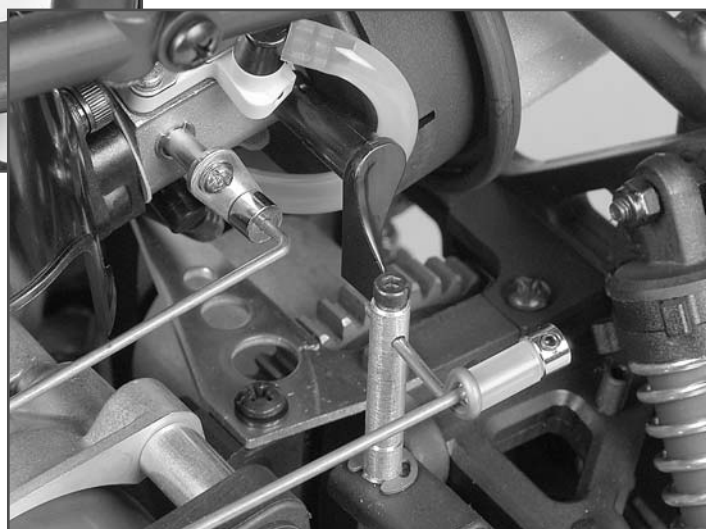

Montageanleitung für RC-Platte 1:6/ Detailed drawing for
FG Baja Buggy/ 26 ccm
Best.-Nr./ Item N°. 60000R, 60020R, 60050

FG Modellsport-Vertriebs-GmbH
Spannerstr. 2
73650 Winterbach-Germany
Phone: +49 7181 9677-0
Fax: +49 7181 9677-20
info@fg-modellsport.de
www.fg-modellsport.de