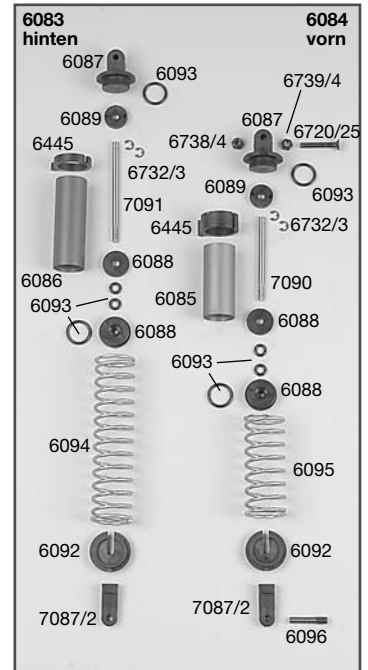

E.60000R-60050-260607

Original FG Ersatz- und Tuningteile Original FG Ersatz- und Tun

Best.-Nr. Bezeichnung

Best.-Nr. Bezeichnung

Ersatzteilliste für:

Best.-Nr. 60000R, 60020R, 60050

Best.-Nr. Bezeichnung

05014/05 Bolzen f. Akkualtner, 2St.
05019/01 Druckfeder 0,4x3x20mm, 2St.
06010/01 Alu-Chassis Zenoah, 1St.
06011 Schweller links/rechts je 1St.
06013 Karosserieklemmen, 10St.
06020 Alu-Stiefelring 2, 1mm, 5St.
06022/01 Antennenrohr m. Halter, 1St.
06023 Servo-Saver A/B, 1St.
06024 Servo-Saver-Achse/Schleibe, 1St.
06025/01 Servo-Saver-Feder, 1St.
06026/01 Gestänge M4x51mm, 2St.
06027/06 Kugelgelenk 6mm mit Kugel, 6St.
06028/01 Stahlkugel 6mm, 5St.
06029/01 Spurstange rechts + links 1,6; 74mm, 2St.
06029/07 Kugelgelenk für M6 neu 4St.
06029/08 Kugelgelenk für M8 neu 4St.
06030 Stahlkugel 10x10/7,5, 4St.
06031 Überrollbügel, 1St.
06033 Spoilerhalter, 1St.
06034/01 Kunststoffteil f. Verstärkungsstrebe, 2St.
06036 Kugellager 10x19x7, 2St.
06037/01 Motor-Befestigungsplatten, 2St.
06038 Getriebeplatte 06, 1St.
06039/07 Getriebeplatte 06, 1St.
06040 GK-Bremnsplatte, 2 St.
06041 Kugellager 10x22x6, 2St.
06042/01 Getriebeachse-Stahl 10mm, 1St.
06044/01 Bremsverkernt 97 neu, 1St.
06045/01 Bremsbleche-Epoxy 97 neu, 1St.
06045/03 Bremsblech 30mm, 1St.
06048/02 Stahl-Zahnrad groß 48Z., 1St.
06049 Kupplungsglocke, 1St.
06050 Zahnradmitnehmer 60mm, 1St.
06051 Dämpfungsgummi, 4St.
06061 Hinterachsbock links, 1St.
06062 Hinterachsbock rechts, 1St.
06063 Kugellager 12x28x8, 2St.
06064 Differential-Gehäuse, 1St.
06065/01 Kunststoff-Diff.-Hülse, 1St.
06065/05 Differential-Keil, 1St.
06066/01 Diff.-Kegelzahnrad A steckbar, 2St.
06067 Diff.-Kegelzahnrad B, 2St.
06068 Diff.-Kegelradachse, 1St.
06069/01 Diff.-Antriebsachse steckbar, 1St.
06071 Alu-Getriebeplatine, 1St.
06072/02 Querlenker hi. unt. einstellb. Monster, 1St.
06073 Querlenker hi. unt. einstellb. ll./re., 2St.
06074/02 Querlenker hinten oben f. M8, 2St.
06075 Querlenker hinten unten, 2St.
06076/01 Querlenkerstift hinten oben, 2St.
06077/01 Querlenk.-Gewindestift hinh./ob 61mm, 2St.
06078 Achsschenkel hinten einh./ll./re., 2St.
06077/05 Stahlkugel 10x13 f. Achsschenkel hi., 2St.
06077/08 Distanzbuchse f. Achsschenkel hinten, 2St.
06078 Kugellager 8x22x7, 2St.
06079 Antriebsachse hinten, 1St.
06080 Antriebsachse hinten, 1St.
06081/01 Stahlkugel 5/10x15, 4St.
06082 Zahnradschutz, 1St.
06083 Stößdämpfer hinten, 1St.
06084 Stößdämpfer vorne, 1St.
06085 Stößdämpfergehäuse vorne, 1St.
06086 Stößdämpfergehäuse hinten, 1St.
06087 Dämpferveranschlag oben, 2St.
06088 Dämpferveranschlag A+B unten, 2St.
06089 Dämpferkolben 2-Loch, 1St.
06092 Federsteiler, 2St.
06093 Dämpfer-Dichtungssatz, 4St.