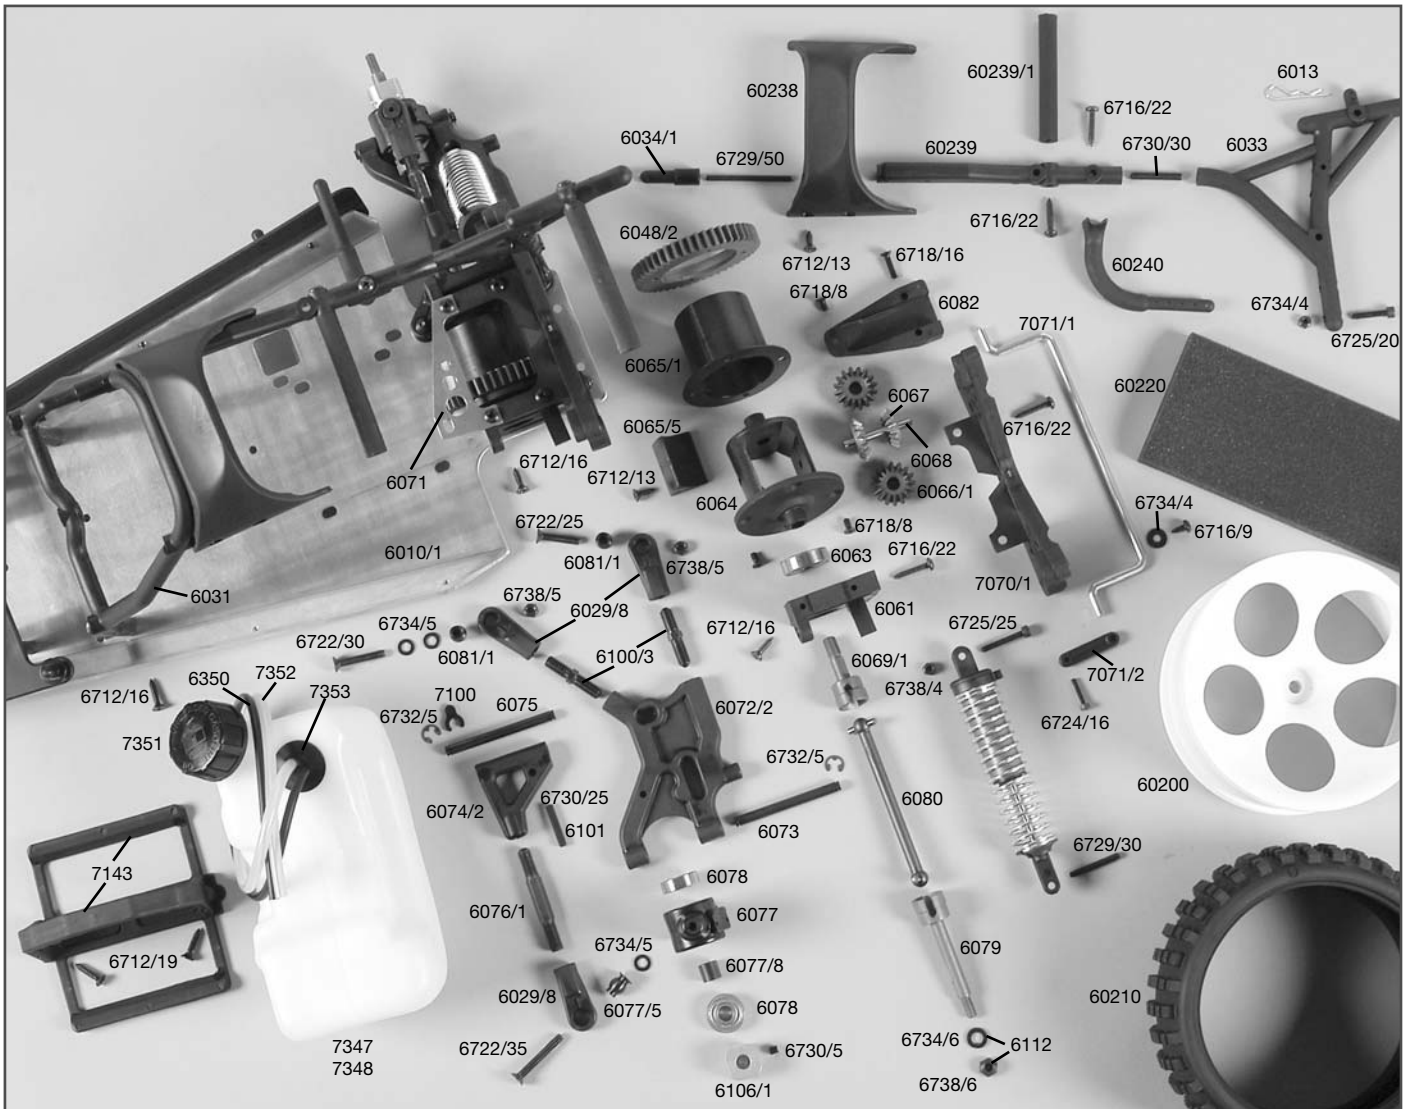

E.60000R-60050-260607

Original FG Ersatz- und Tuningteile Original FG Ersatz- und Tun

Best.-Nr. Bezeichnung

Best.-Nr. Bezeichnung

Ersatzteilliste für:

Best.-Nr. 60000R, 60020R, 60050

Best.-Nr. Bezeichnung

05014/05 Bolzen f. Akkualtner, 2St.
05019/01 Druckfeder 0,4x3x20mm, 2St.
06010/01 Alu-Chassis Zenoah, 1St.
06011 Schweller links/rechts je 1St.
06013 Karosserieklemmen, 10St.
06020 Alu-Stiefelring 2, 1mm, 5St.
06022/01 Antennenrohr m. Halter, 1St.
06023 Servo-Saver A/B, 1St.
06024 Servo-Saver-Achse/Schleibe, 1St.
06025/01 Servo-Saver-Feder, 1St.
06026/01 Gestänge M4x51mm, 2St.
06027/06 Kugelgelenk 6mm mit Kugel, 6St.
06028/01 Stahlkugel 6mm, 5St.
06029/01 Spurstange rechts + links 1,6; 74mm, 2St.
06029/07 Kugelgelenk für M6 neu 4St.
06029/08 Kugelgelenk für M8 neu 4St.
06030 Stahlkugel 10x10/7,5, 4St.
06031 Überrollbügel, 1St.
06033 Spoilerhalter, 1St.
06034/01 Kunststoffteil f. Verstärkungsstrebe, 2St.
06036 Kugellager 10x19x7, 2St.
06037/01 Motor-Befestigungsplatten, 2St.
06038 Getriebeplatte 06, 1St.
06039/07 Getriebeplatte 06, 1St.
06040 GK-Bremnsplatte, 2 St.
06041 Kugellager 10x22x6, 2St.
06042/01 Getriebeachse-Stahl 10mm, 1St.
06044/01 Bremsverkernt 97 neu, 1St.
06045/01 Bremsbleche-Epoxy 97 neu, 1St.
06045/03 Bremsblech 30mm, 1St.
06048/02 Stahl-Zahnrad groß 48Z., 1St.
06049 Kupplungsglocke, 1St.
06050 Zahnradmitnehmer 60mm, 1St.
06051 Dämpfungsgummi, 4St.
06061 Hinterachsbock links, 1St.
06062 Hinterachsbock rechts, 1St.
06063 Kugellager 12x28x8, 2St.
06064 Differential-Gehäuse, 1St.
06065/01 Kunststoff-Diff.-Hülse, 1St.
06065/05 Differential-Keil, 1St.
06066/01 Diff.-Kegelzahnrad A steckbar, 2St.
06067 Diff.-Kegelzahnrad B, 2St.
06068 Diff.-Kegelradachse, 1St.
06069/01 Diff.-Antriebsachse steckbar, 1St.
06071 Alu-Getriebeplatine, 1St.
06072/02 Querlenker hi. unt. einstellb. Monster, 1St.
06073 Querlenker hi. unt. einstellb. ll./re., 2St.
06074/02 Querlenker hinten oben f. M8, 2St.
06075 Querlenker hinten unten, 2St.
06076/01 Querlenkerstift hinten oben, 2St.
06077/01 Querlenk.-Gewindestift hinh./ob 61mm, 2St.
06078 Achsschenkel hinten einh./ll./re., 2St.
06077/05 Stahlkugel 10x13 f. Achsschenkel hi., 2St.
06077/08 Distanzbuchse f. Achsschenkel hinten, 2St.
06078 Kugellager 8x22x7, 2St.
06079 Antriebsachse hinten, 1St.
06080 Antriebsachse hinten, 1St.
06081/01 Stahlkugel 5/10x15, 4St.
06082 Zahnradschutz, 1St.
06083 Stößdämpfer hinten, 1St.
06084 Stößdämpfer vorne, 1St.
06085 Stößdämpfergehäuse vorne, 1St.
06086 Stößdämpfergehäuse hinten, 1St.
06087 Dämpferveranschlag oben, 2St.
06088 Dämpferveranschlag A+B unten, 2St.
06089 Dämpferkolben 2-Loch, 1St.
06092 Federsteiler, 2St.
06093 Dämpfer-Dichtungssatz, 4St.