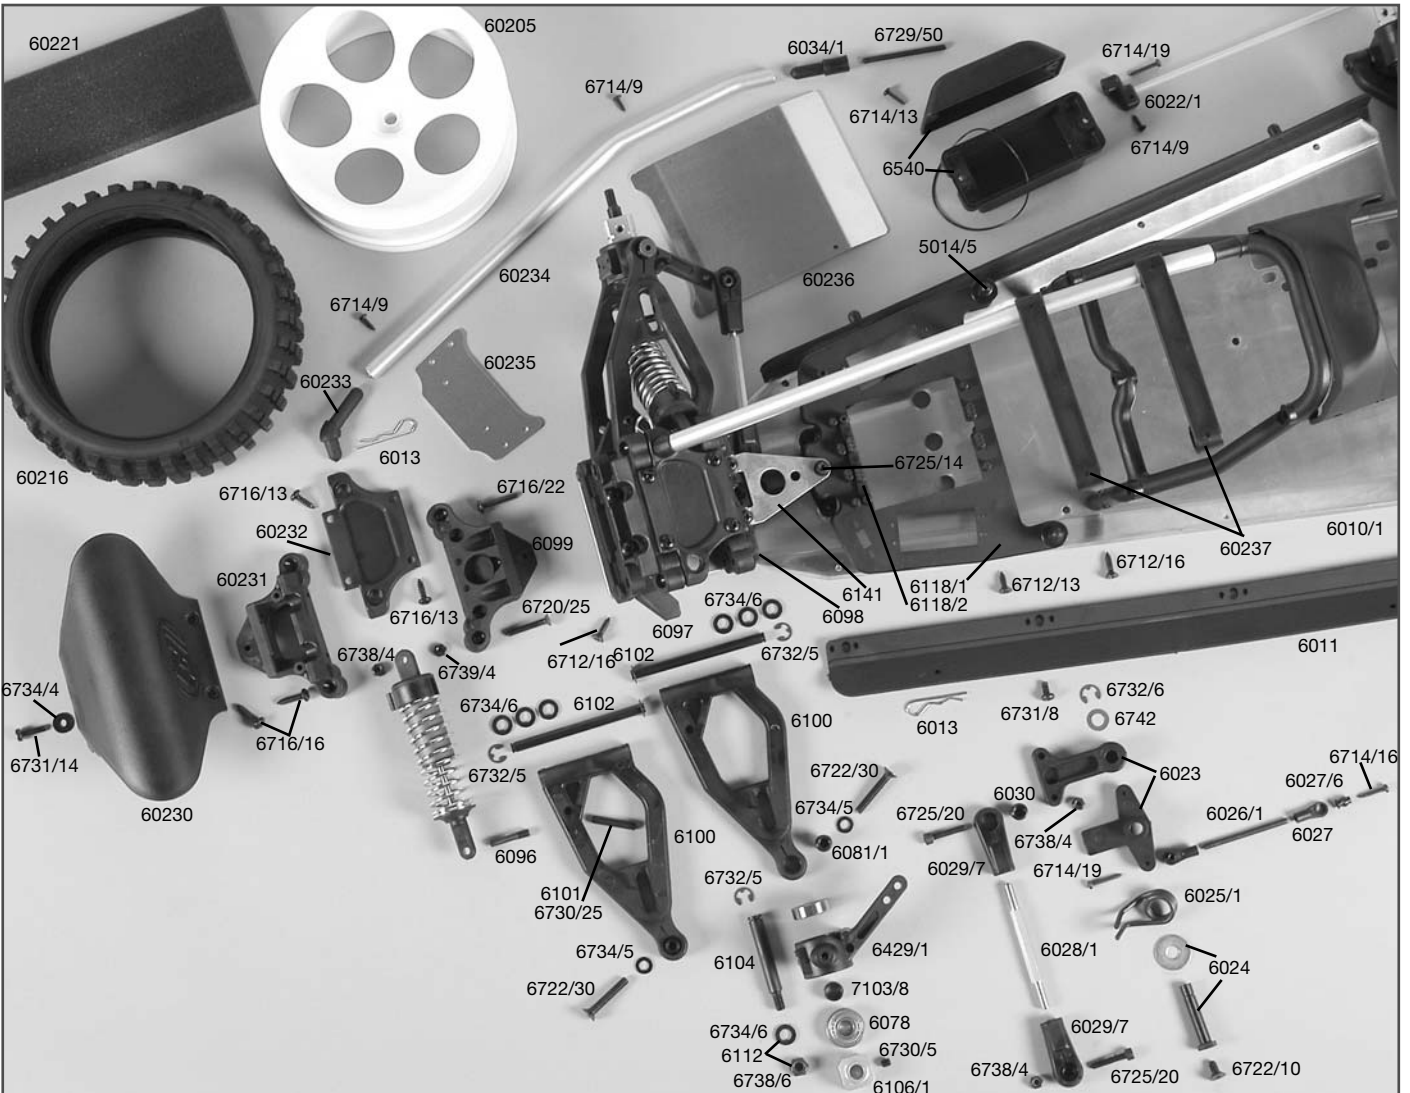

E.60000R-60050-260607

Original FG Ersatz- und Tuningteile Original FG Ersatz- und Tun

Best.-Nr. Bezeichnung

Best.-Nr. Bezeichnung

Ersatzteilliste für:

Best.-Nr. 60000R, 60020R, 60050

Best.-Nr. Bezeichnung

05014/05 Bolzen f. Akkualtner, 2St.
05019/01 Druckfeder 0,4x3x20mm, 2St.
06010/01 Alu-Chassis Zenoah, 1St.
06011 Schweller links/rechts je 1St.
06013 Karosserieklemmen, 10St.
06020 Alu-Stiefelring 2, 1mm, 5St.
06022/01 Antennenrohr m. Halter, 1St.
06023 Servo-Saver A/B, 1St.
06024 Servo-Saver-Achse/Schleibe, 1St.
06025/01 Servo-Saver-Feder, 1St.
06026/01 Gestänge M4x51mm, 2St.
06027/06 Kugelgelenk 6mm mit Kugel, 6St.
06028/01 Stahlkugel 6mm, 5St.
06029/01 Spurstange rechts + links 1,6; 74mm, 2St.
06029/07 Kugelgelenk für M6 neu 4St.
06029/08 Kugelgelenk für M8 neu 4St.
06030 Stahlkugel 10x10/7,5, 4St.
06031 Überrollbügel, 1St.
06033 Spoilerhalter, 1St.
06034/01 Kunststoffteil f. Verstärkungsstrebe, 2St.
06036 Kugellager 10x19x7, 2St.
06037/01 Motor-Befestigungsplatten, 2St.
06038 Getriebeplatte 06, 1St.
06039/07 Getriebeplatte 06, 1St.
06040 GK-Bremnsplatte, 2 St.
06041 Kugellager 10x22x6, 2St.
06042/01 Getriebeachse-Stahl 10mm, 1St.
06044/01 Bremsverkernt 97 neu, 1St.
06045/01 Bremsbleche-Epoxy 97 neu, 1St.
06045/03 Bremsblech 30mm, 1St.
06048/02 Stahl-Zahnrad groß 48Z., 1St.
06049 Kupplungsglocke, 1St.
06050 Zahnradmitnehmer 60mm, 1St.
06051 Dämpfungsgummi, 4St.
06061 Hinterachsbock links, 1St.
06062 Hinterachsbock rechts, 1St.
06063 Kugellager 12x28x8, 2St.
06064 Differential-Gehäuse, 1St.
06065/01 Kunststoff-Diff.-Hülse, 1St.
06065/05 Differential-Keil, 1St.
06066/01 Diff.-Kegelzahnrad A steckbar, 2St.
06067 Diff.-Kegelzahnrad B, 2St.
06068 Diff.-Kegelradachse, 1St.
06069/01 Diff.-Antriebsachse steckbar, 1St.
06071 Alu-Getriebeplatine, 1St.
06072/02 Querlenker hi. unt. einstellb. Monster, 1St.
06073 Querlenker hi. unt. einstellb. ll./re., 2St.
06074/02 Querlenker hinten oben f. M8, 2St.
06075 Querlenker hinten unten, 2St.
06076/01 Querlenkerstift hinten oben, 2St.
06077/01 Querlenk.-Gewindestift hinh./ob 61mm, 2St.
06078 Achsschenkel hinten einh./ll./re., 2St.
06077/05 Stahlkugel 10x13 f. Achsschenkel hi., 2St.
06077/08 Distanzbuchse f. Achsschenkel hinten, 2St.
06078 Kugellager 8x22x7, 2St.
06079 Antriebsachse hinten, 1St.
06080 Antriebsachse hinten, 1St.
06081/01 Stahlkugel 5/10x15, 4St.
06082 Zahnradschutz, 1St.
06083 Stößdämpfer hinten, 1St.
06084 Stößdämpfer vorne, 1St.
06085 Stößdämpfergehäuse vorne, 1St.
06086 Stößdämpfergehäuse hinten, 1St.
06087 Dämpferveranschlag oben, 2St.
06088 Dämpferveranschlag A+B unten, 2St.
06089 Dämpferkolben 2-Loch, 1St.
06092 Federsteiler, 2St.
06093 Dämpfer-Dichtungssatz, 4St.