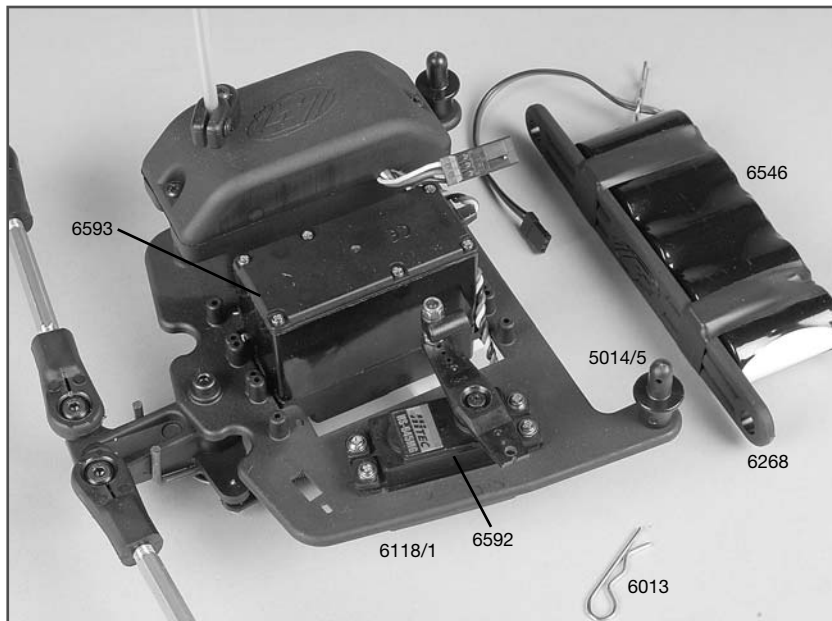

Montageanleitung für RC-Platte 1:6/ Detailed drawing for
FG Baja Buggy/ 26 ccm
Best.-Nr./ Item N°. 60000R, 60020R, 60050

FG Modellsport-Vertriebs-GmbH
Spannerstr. 2
73650 Winterbach-Germany
Phone: +49 7181 9677-0
Fax: +49 7181 9677-20
info@fg-modellsport.de
www.fg-modellsport.de